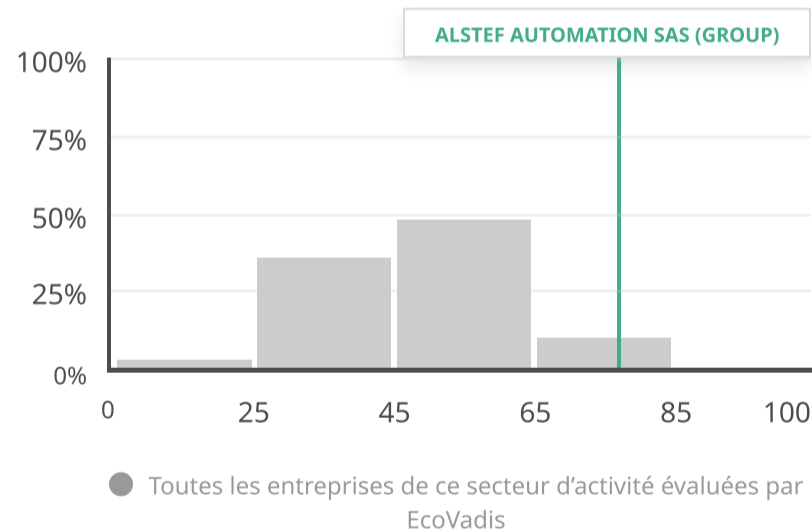

ALSTEF AUTOMATION SAS (GROUP)

BOIGNY SUR BIONNE -France | Fabrication de machines d'usage général

Date de publication : 7 août 2025

Valable jusqu'au : 7 août 2026

PERFORMANCE EN MATIÈRE DE RSE

Détail du score

Performance RSE ● Insuffisante ● Partielle ● Adaptée ● Avancée ● Excellente — Score moyen

Répartition du score global

Comparaison des scores de thème

*Vous recevez ce score/cette médaille sur la base des informations communiquées et des news mises à la disposition d'EcoVadis au moment de l'évaluation. Si des informations ou des circonstances changent sensiblement au cours de la période de validité de la fiche d'évaluation/médaille, EcoVadis se réserve le droit de retirer temporairement la fiche d'évaluation/médaille de l'entreprise, afin de réévaluer et de publier/d'octroyer éventuellement une fiche d'évaluation/médaille révisée.