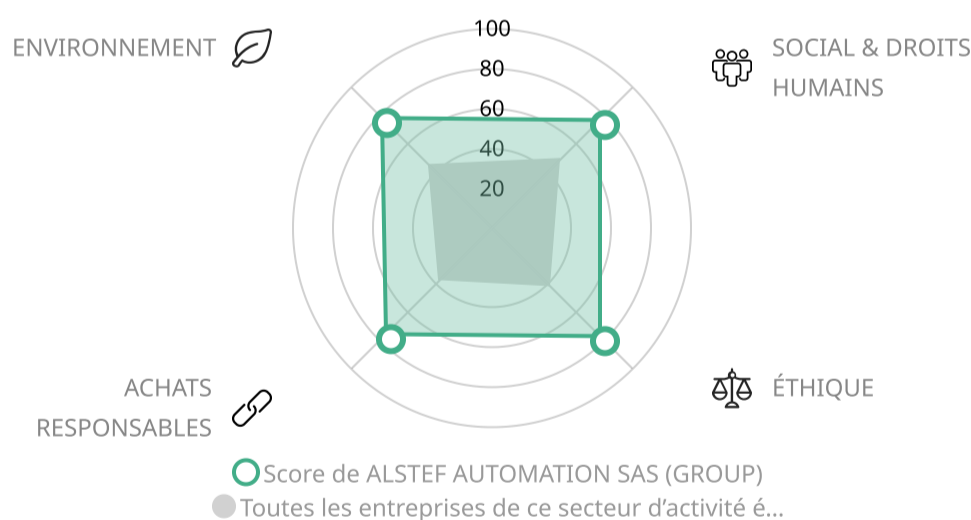

ALSTEF AUTOMATION SAS (GROUP)

BOIGNY SUR BIONNE -France | Fabrication de machines d'usage général

Date de publication : 7 août 2025

Valable jusqu'au : 7 août 2026

PERFORMANCE EN MATIÈRE DE RSE

Détail du score

Performance RSE ● Insuffisante ● Partielle ● Adaptée ● Avancée ● Excellente — Score moyen

Répartition du score global

Comparaison des scores de thème

*Vous recevez ce score/cette médaille sur la base des informations communiquées et des news mises à la disposition d'EcoVadis au moment de l'évaluation. Si des informations ou des circonstances changent sensiblement au cours de la période de validité de la fiche d'évaluation/médaille, EcoVadis se réserve le droit de retirer temporairement la fiche d'évaluation/médaille de l'entreprise, afin de réévaluer et de publier/d'octroyer éventuellement une fiche d'évaluation/médaille révisée.