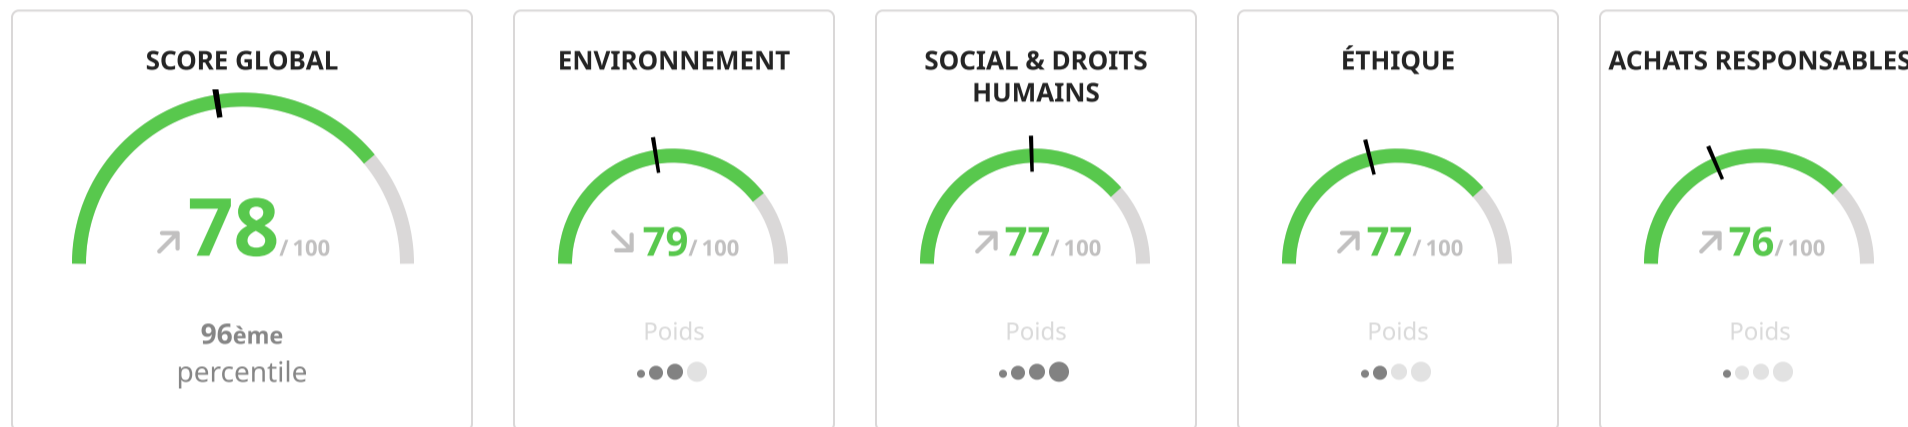

ALSTEF AUTOMATION SAS (GROUP)

BOIGNY SUR BIONNE -France | Fabrication de machines d'usage général

Date de publication : 7 août 2025

Valable jusqu'au : 7 août 2026

PERFORMANCE EN MATIÈRE DE RSE

Détail du score

Performance RSE ● Insuffisante ● Partielle ● Adaptée ● Avancée ● Excellente — Score moyen

Répartition du score global

Comparaison des scores de thème

*Vous recevez ce score/cette médaille sur la base des informations communiquées et des news mises à la disposition d'EcoVadis au moment de l'évaluation. Si des informations ou des circonstances changent sensiblement au cours de la période de validité de la fiche d'évaluation/médaille, EcoVadis se réserve le droit de retirer temporairement la fiche d'évaluation/médaille de l'entreprise, afin de réévaluer et de publier/d'octroyer éventuellement une fiche d'évaluation/médaille révisée.